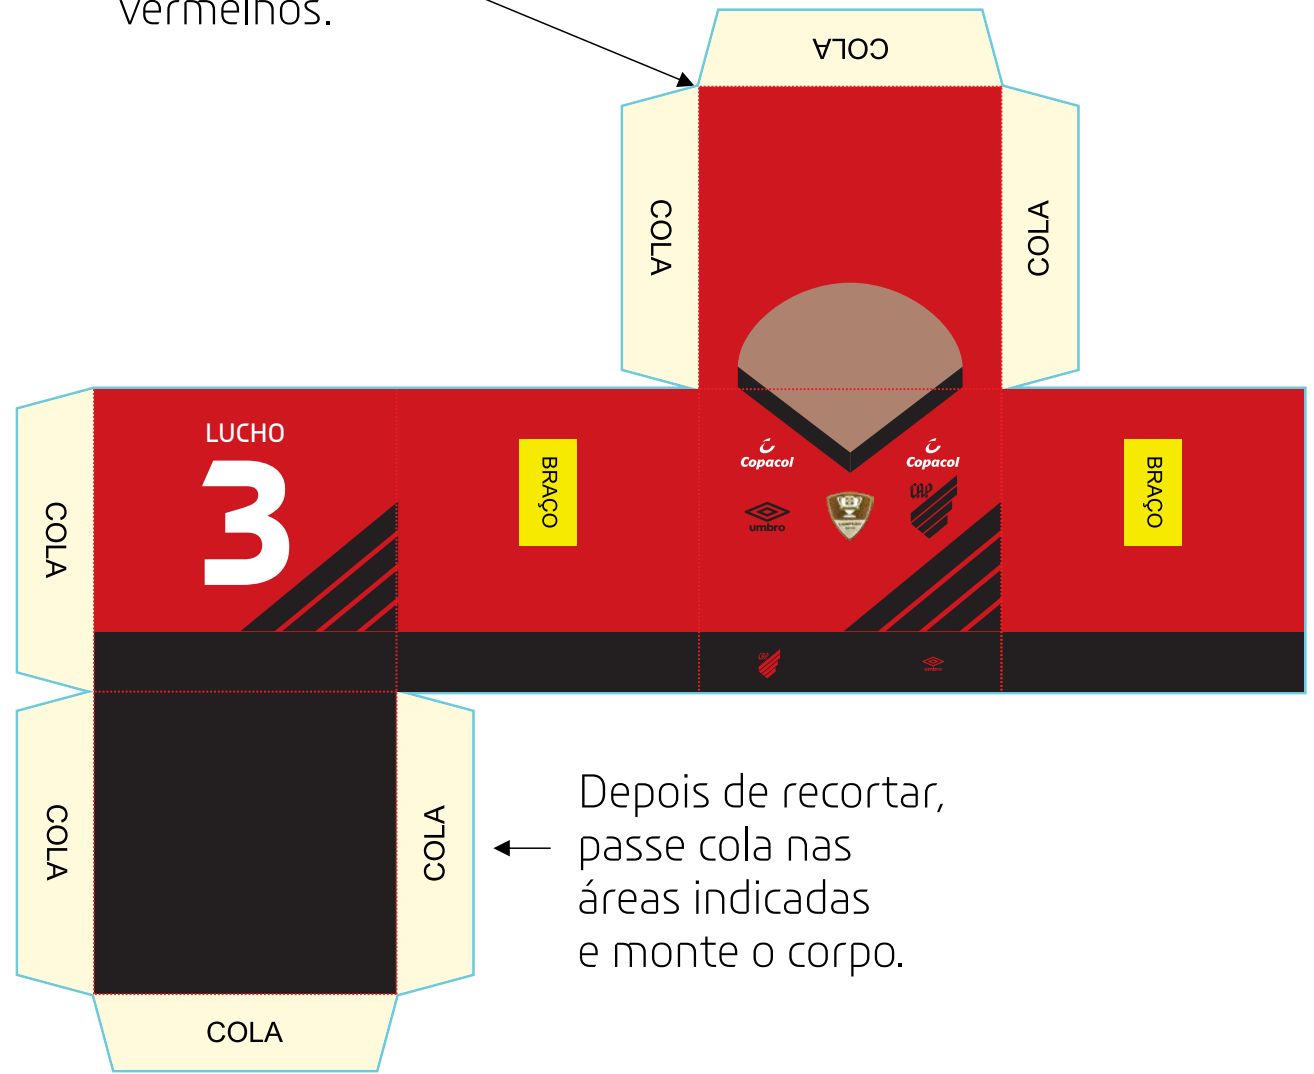

CLUB ATHLETICO PARANAENSE

PAPERKRAFT

Lucas

Paperkraft

3 Lucho

■ CORTE
■ DOBRA

Exemplo do brinquedo montado.

Dobre nos pontilhados vermelhos.

Depois de recortar, passe cola nas áreas indicadas e monte o corpo.